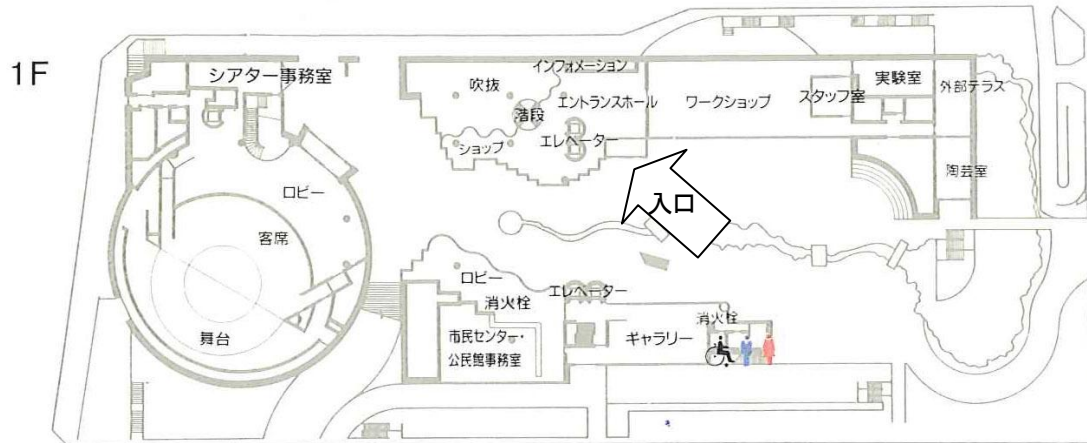

【会場案内】

第1日目,2日目: 11月24(火)~25日(水)・・・藤沢市湘南台文化センターこども館

小田急江ノ島線・相鉄いずみ野線・横浜市営地下鉄線(ブルーライン)湘南台駅 G 出口から徒歩5分

〒252-0804 神奈川県藤沢市湘南台1丁目8番地

TEL:0466-45-1500 FAX:0466-45-1503

文化センターこども館の入場入口は、上記図の矢印のところとなります。入りますとエントランスホールで受付をしていただき、右手のワークショップが荷物置き場となっております。

受付がお済みになりましたら、左手のエレベーターで3F 宇宙劇場へおあがりください。

第3日目: 11月26日(木)・・・109シネマズ湘南(テラスモール湘南4F)

1F