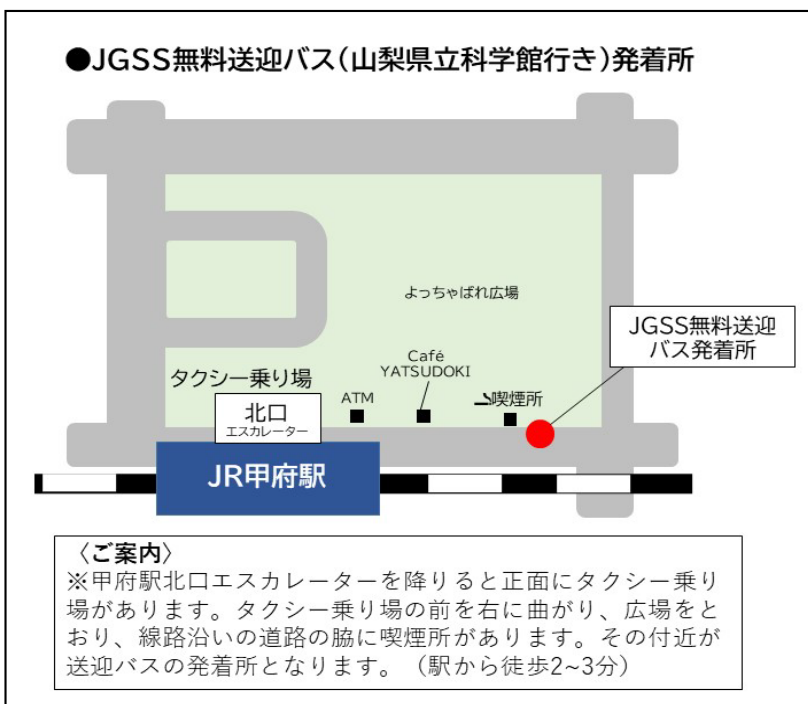

	山梨県立科学館発	⇒	甲府駅北口経由	⇒	古名屋ホテル着 (情報交換会会場)	〈参考〉JR甲府駅発時刻
復路 (2台)	18:30	⇒	19:00	⇒	19:15	甲府発19:48→新宿着21:15〈特急あずさ54号〉 18:10上映終了

## ■11/12(火) 2日目

	甲府駅北口発	⇒	山梨県立科学館着	〈参考〉JR新宿駅発時刻	
往路1便	8:30	⇒	9:00	—	9:00受付開始
往路2便	8:45	⇒	9:15	新宿発7:00→甲府着8:27〈特急あずさ1号〉	9:30上映開始

	山梨県立科学館発	⇒	甲府駅北口着	〈参考〉JR甲府駅発時刻	
復路 (2台)	18:45	⇒	19:15	甲府発19:48→新宿着21:15〈特急あずさ54号〉	18:26上映終了

## ■11/13(水) 3日目

	甲府駅北口発	⇒	山梨県立科学館着	〈参考〉JR新宿駅発時刻	
往路	8:30	⇒	9:00	—	9:00受付開始

	山梨県立科学館発	⇒	甲府駅北口着	〈参考〉JR甲府駅発時刻	
復路	12:30	⇒	13:00	甲府発13:16→新宿着14:43〈特急あずさ26号〉	12:00閉会式終了

※ご参考

新宿駅発 JR中央本線(甲府松本方面)下り時刻表 ↓

[https://www.jreast-timetable.jp/2410/timetable/tt0866/0866050.html#time\\_18](https://www.jreast-timetable.jp/2410/timetable/tt0866/0866050.html#time_18)